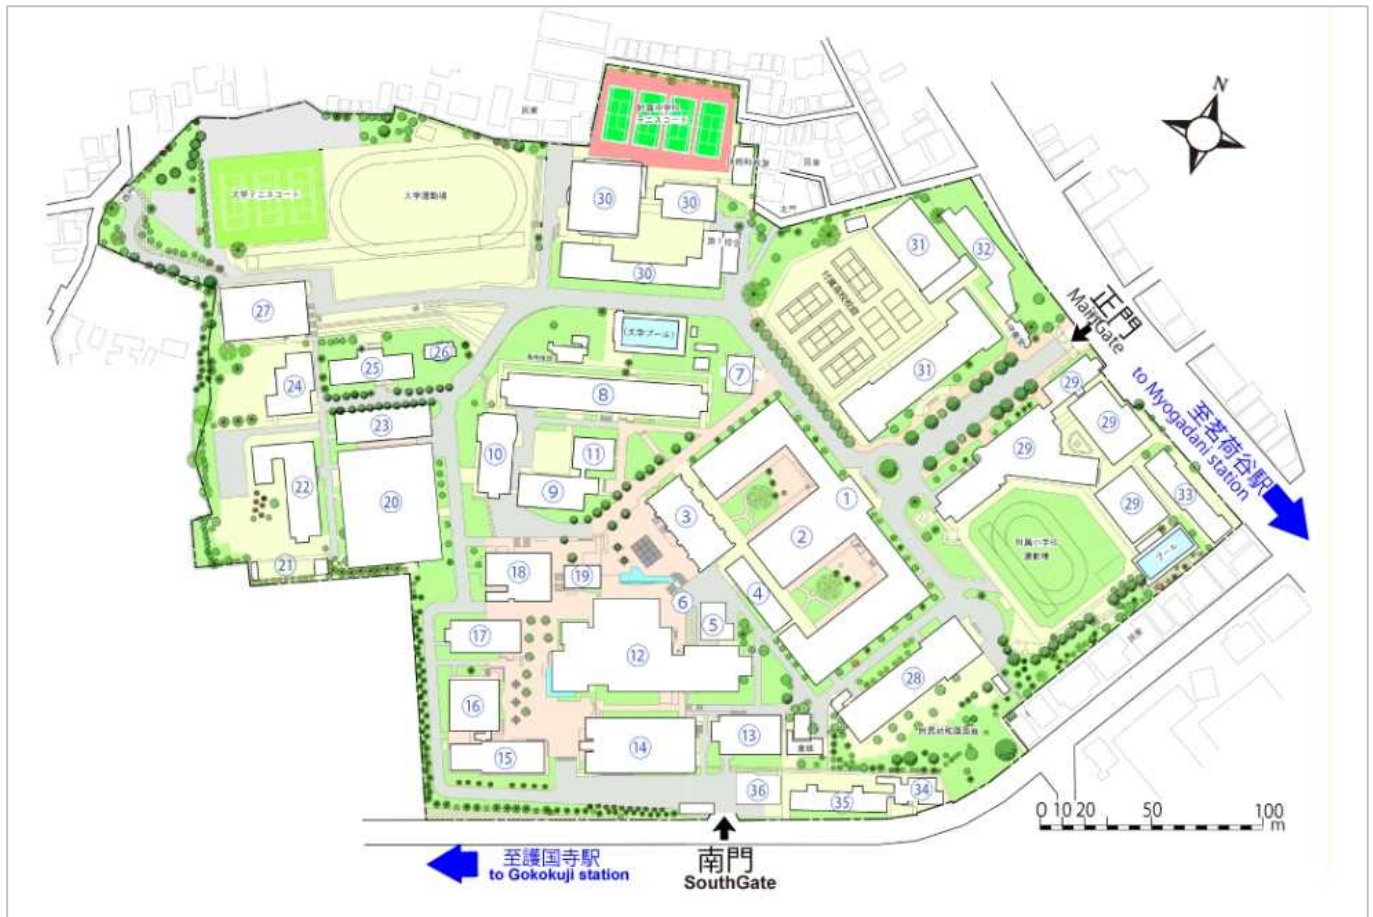

キャンパス案内図

(主な建物)

- | | | | |
|----------------|--------------------------|-------------------------|-----------------|
| 1. 大学本館・本部 | 2. 大学講堂『微音堂』 | 3. 総合研究棟 | 4. 生活科学部本館 2 |
| 8. 理学部 1 号館 | 9. 理学部 2 号館 | 10. 理学部 3 号館 | 12. 附属図書館 |
| 13. 学生センター棟 | 14. 文教育学部 1 号館 | 15. 共通講義棟 1 号館 | 16. 共通講義棟 2 号館 |
| 17. 共通講義棟 3 号館 | 18. 大学食堂 (NSSOL Kitchen) | 19. 保健管理センター | 20. お茶の水女子大学音羽館 |
| 22. 文教育学部 2 号館 | 23. Student Commons | 25. 人間文化創成科学研究科・全学共用研究棟 | 26. 茶室『芳香庵』 |
| 27. 大学体育館 | 28. 附属幼稚園 | 29. 附属小学校 | 30. 附属中学校 |
| 31. 附属高等学校 | 32. 国際交流留学生プラザ | 34. いずみナーサリー | |

本学へのアクセス

- 東京メトロ丸ノ内線「茗荷谷」駅より徒歩 7 分
- 東京メトロ有楽町線「護国寺」駅より徒歩 8 分
- 都営バス「大塚二丁目」停留所より徒歩 1 分